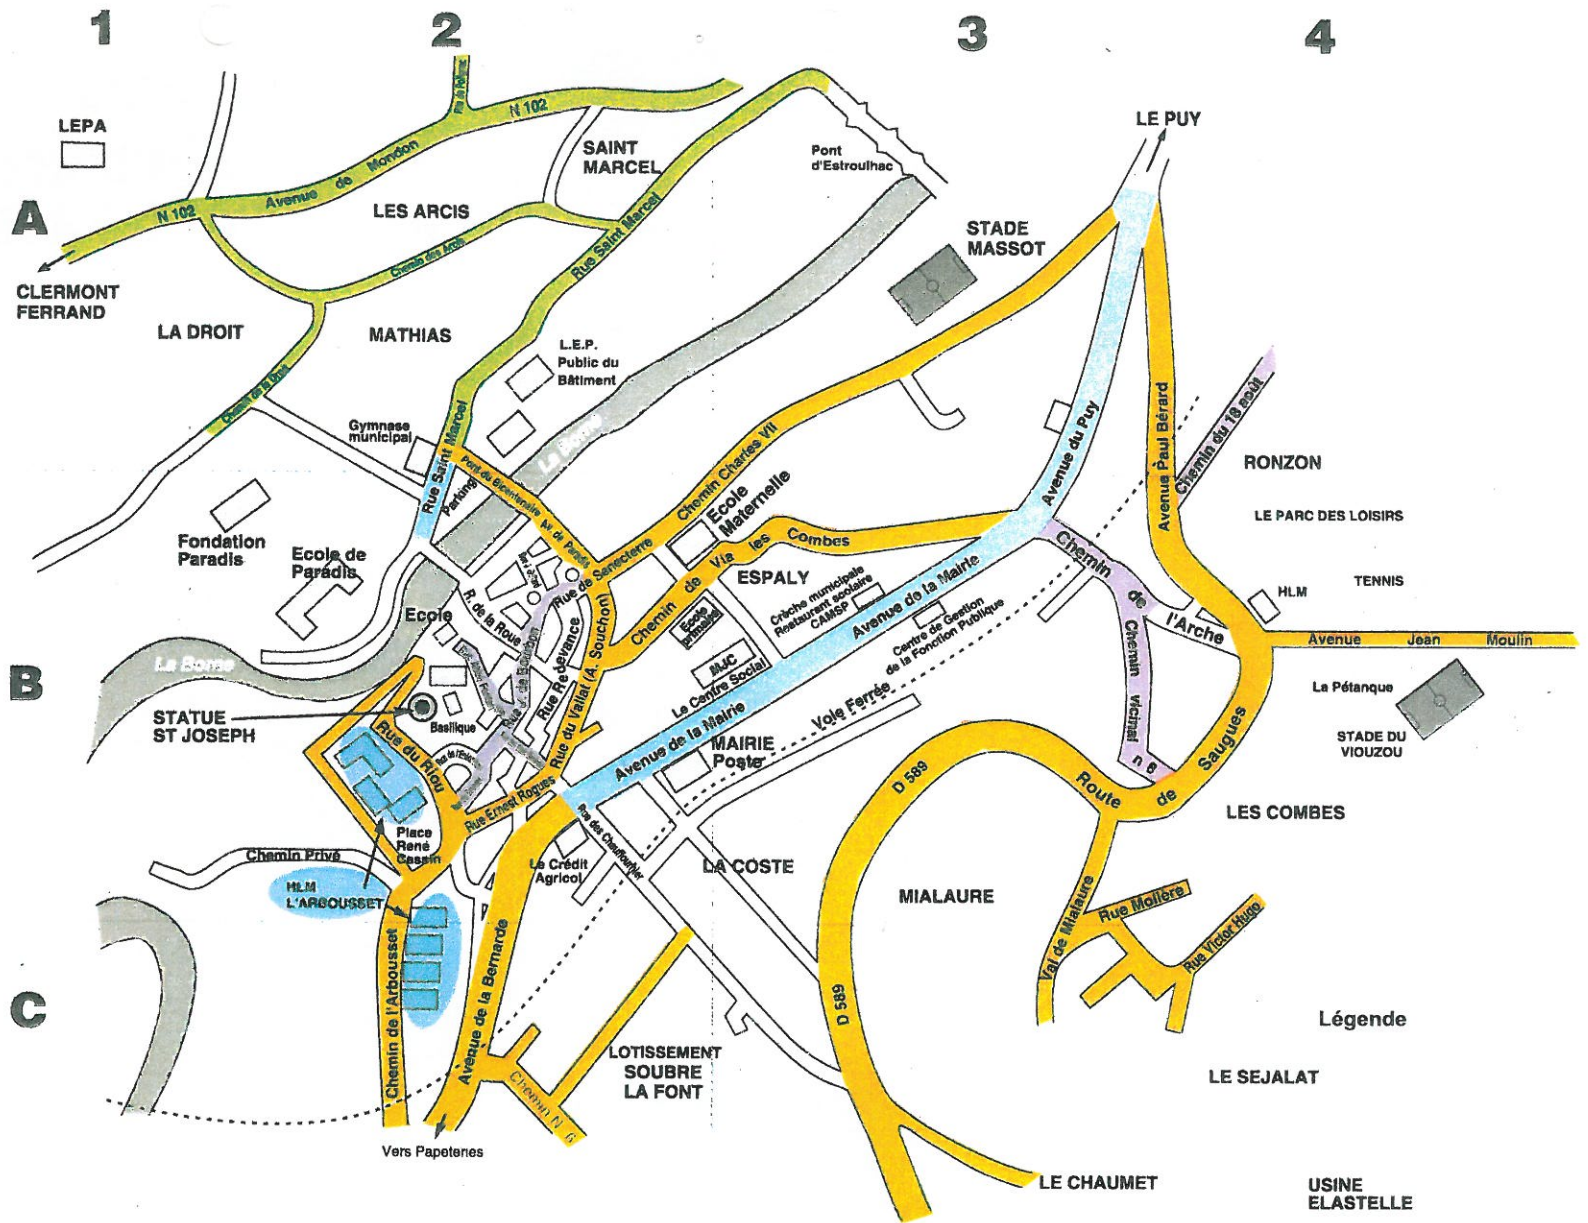

Liste des rues
ne figurant pas sur le plan

Collecte des déchets ménagers le **lundi**
et collecte de emballages recyclables le
jeudi semaines paires :

- > Avenue de l'Hermitage
- > Les Hauts de l'Hermitage
- > Route de la Malouteyre
- > Chemin de ma Campagne
- > Chemin de la Citadelle
- > Chemin des Lilas
- > Route de Polignac
- > Rue André Giroud

Collecte des déchets ménagers le **vendredi**
et collecte de emballages recyclables le **lundi semaines impaires** :

- > Avenue Jean Moulin
- > Rue de Compostelle
- > Rue Auguste Aymard
- > Avenue de la Bernarde
- > Chemin de Clary
- > Rue des Mésanges
- > Rue des Alouettes
- > Route de Ceysnac
- > Nouvelle route de Ceysnac
- > RD 590
- > Avenue du Val de Riu
- > Soubre Lafont
- > Lotissement Le Vielle
- > La Tarine
- > Les Raveyres

Les poubelles doivent être présentées la veille de la collecte et être rentrées le plus vite possible suite au passage de la benne afin de libérer l'espace public.

	> Ramassage des ordures ménagères le vendredi > Collecte sélective les lundis semaines paires		> Ramassage des ordures ménagères le vendredi > Collecte sélective les mercredis semaines paires
	> Ramassage des ordures ménagères les mardi et le vendredi > Collecte sélective le lundi		> Ramassage des ordures ménagères le lundi > Collecte sélective les jeudis semaines paires